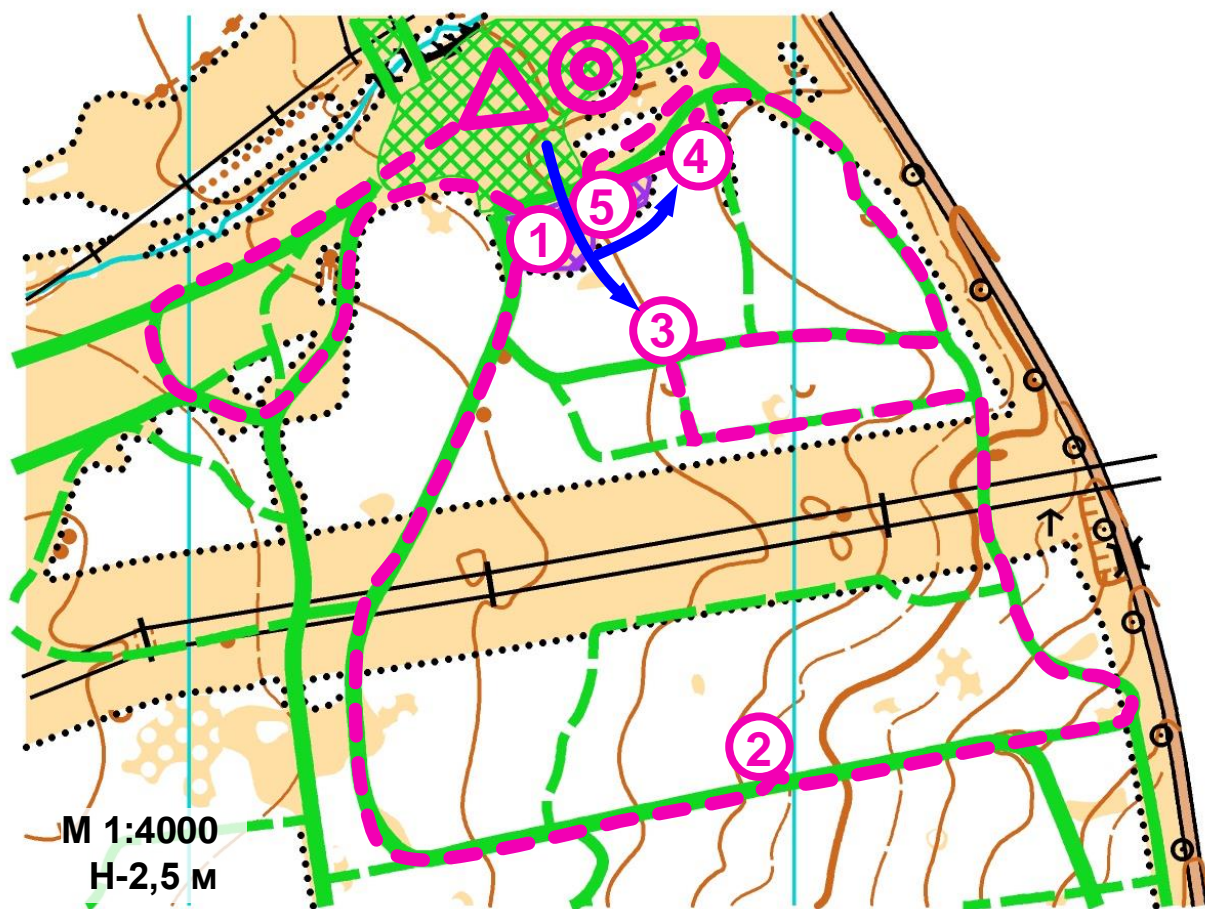

ПЕРВЕНСТВО РЕСПУБЛИКИ МАРИЙ ЭЛ ПО СПОРТИВНОМУ ТУРИЗМУ НА ЛЫЖНЫХ ДИСТАНЦИЯХ

04-05 февраля 2023 года, Медведевский район дер. Корта УТБ «Корта»

СХЕМА ДИСТАНЦИЙ 3 КЛАССА

ДИСТАНЦИЯ – ЛЫЖНАЯ	
▷	Старт
	Старт → 450 м → ①
1	Этап 1 «Навесная переправа» ① → 480 м → ②
2	Блок этапов 2-3 «Подъем по накл. нав. переправе – Спуск по перилам» ② → 570 м → ③
3	Блок этапов 4-6 «Подъем по накл. нав. переправе – Спуск по накл. нав. переправе – Переправа методом вертик. маятник» ③ → 360 м → ④
4	Этап 7 «Переправа по бревну методом «гориз. маятник» ④ → 60 м → ⑤
5	Этап 8 «Переправа по параллельным перилам» ⑤ → 170 м → Финиш
◎	Финиш

ДИСТАНЦИЯ – ЛЫЖНАЯ – СВЯЗКА	
▷	Старт
	Старт → 450 м → ①
1	Этап 1 «Навесная переправа» ① → 480 м → ②
2	Блок этапов 2-3 «Подъем по накл. нав. переправе – Спуск по перилам» ② → 570 м → ③
3	Блок этапов 4-6 «Подъем по накл. нав. переправе – Спуск по накл. нав. переправе – Переправа методом вертик. маятник» ③ → 360 м → ④
4	Этап 7 «Переправа по бревну» ④ → 60 м → ⑤
5	Этап 8 «Переправа по параллельным перилам» ⑤ → 170 м → Финиш
◎	Финиш

— Пути подхода к смотровым площадкам