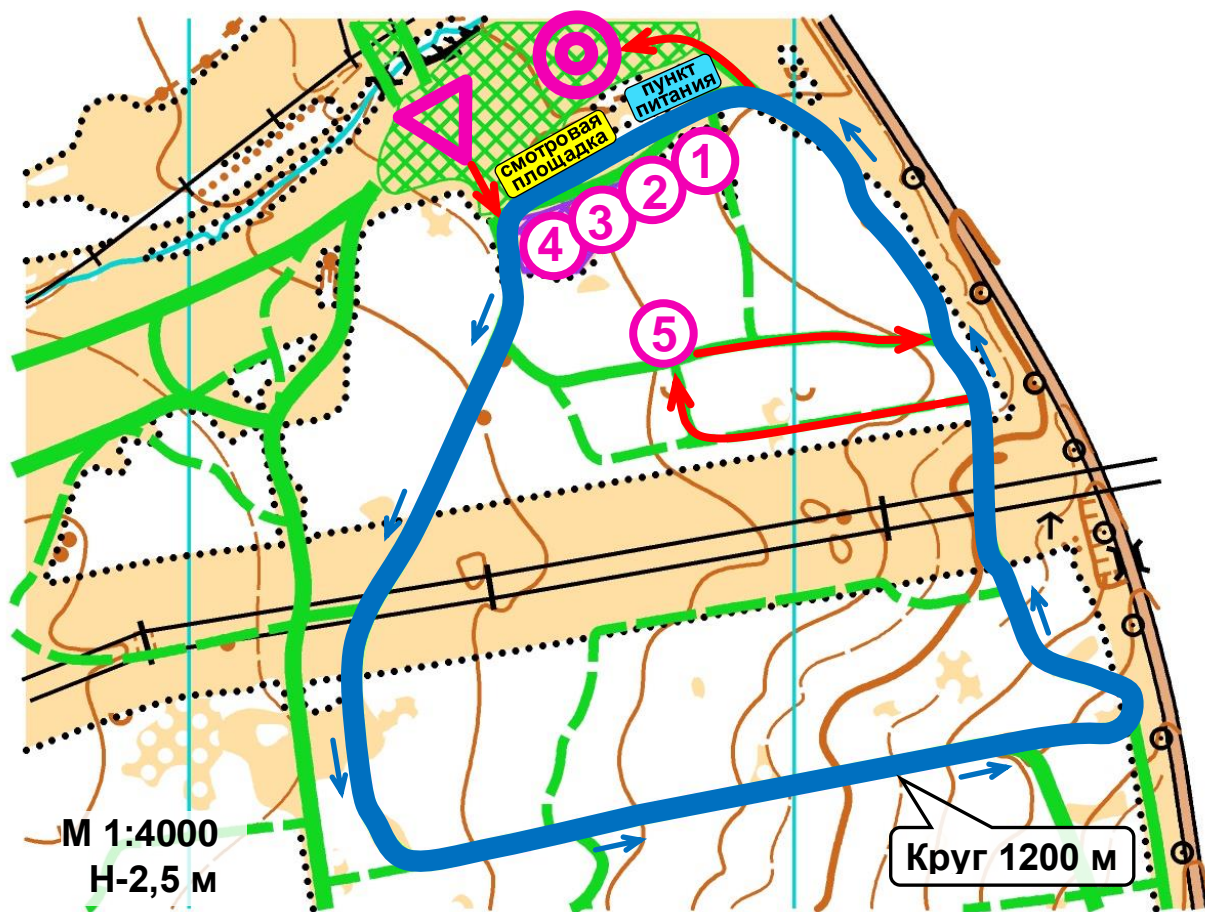

# ЧЕМПИОНАТ РЕСПУБЛИКИ МАРИЙ ЭЛ ПО СПОРТИВНОМУ ТУРИЗМУ НА ЛЫЖНЫХ ДИСТАНЦИЯХ

21-22 января 2023 года, Медведевский район дер. Корта УТБ «Корта»

## СХЕМА ДИСТАНЦИИ

### ДИСТАНЦИЯ – ЛЫЖНАЯ (длинная)

Старт

Старт → Круг 1200 м → ①

①

Блок этапов 1-2. Переправа по бревну методом «гориз. маятник» – Переправа по бревну

① → Круг 1200 м → ②

②

Блок этапов 3-4. Подъем по перилам – Спуск по накл. нав. переправе

② → Круг 1200 м → ③

③

Этап 5. Переправа по параллельным перилам

③ → Круг 1200 м → ④

④

Этап 6. Навесная переправа

④ → 1050 м → ⑤

⑤